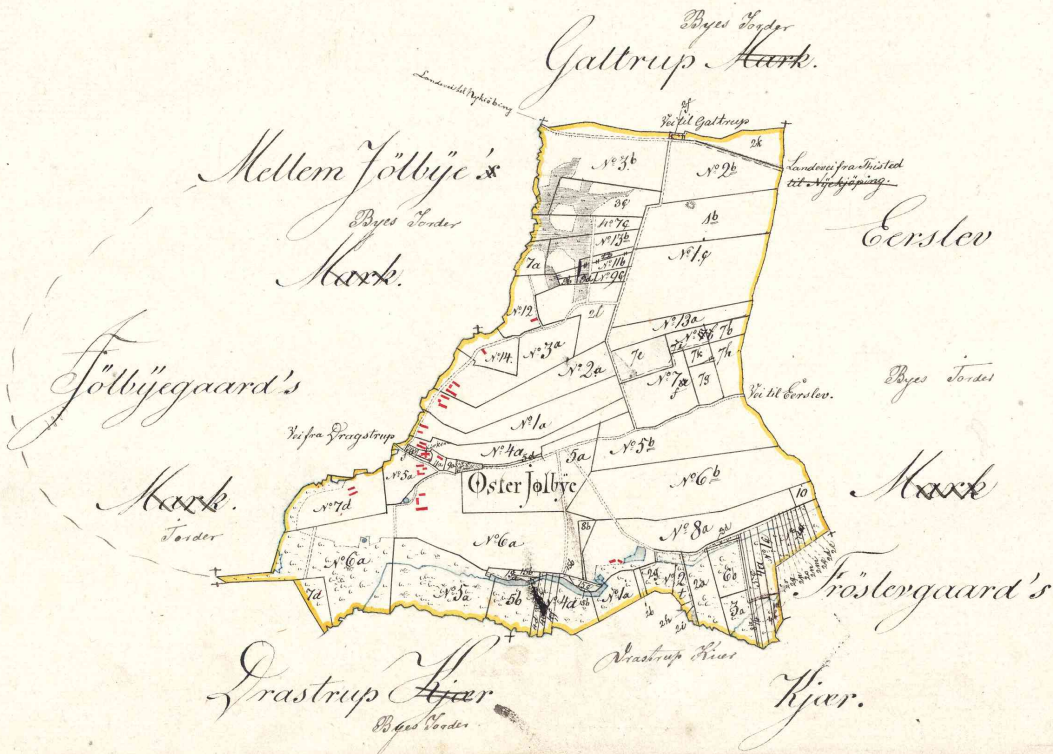

Øster Jølby d ___ Johan Clausen; mentioned: København Asiatic Kompany, Kanton i Kina; Stubbekøbing Maglebraende.

Øster Jølby 1517-1799 Priests end of

Formindret kort
 over
 Øster Jølbye
 Sogn

En decimal Tomme udgjør 1000 Alen.